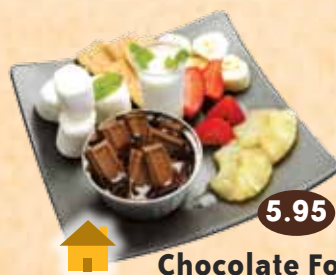

ORANGE JUICE \$2.95
オレンジジュース

CRANBERRY JUICE \$2.95
クランベリージュース

BOTTLED WATER \$5.95
PELLEGRINO SPARKLING / EVIAN STILL
ボトルウォーター

Desserts

NEW

Green Tea Mille Crêpe 6.95
抹茶ミルクレープ
\$5.95 for cake only

Chocolate Lava Cake w/ Ice Cream 5.95
チョコレートラバケーキ